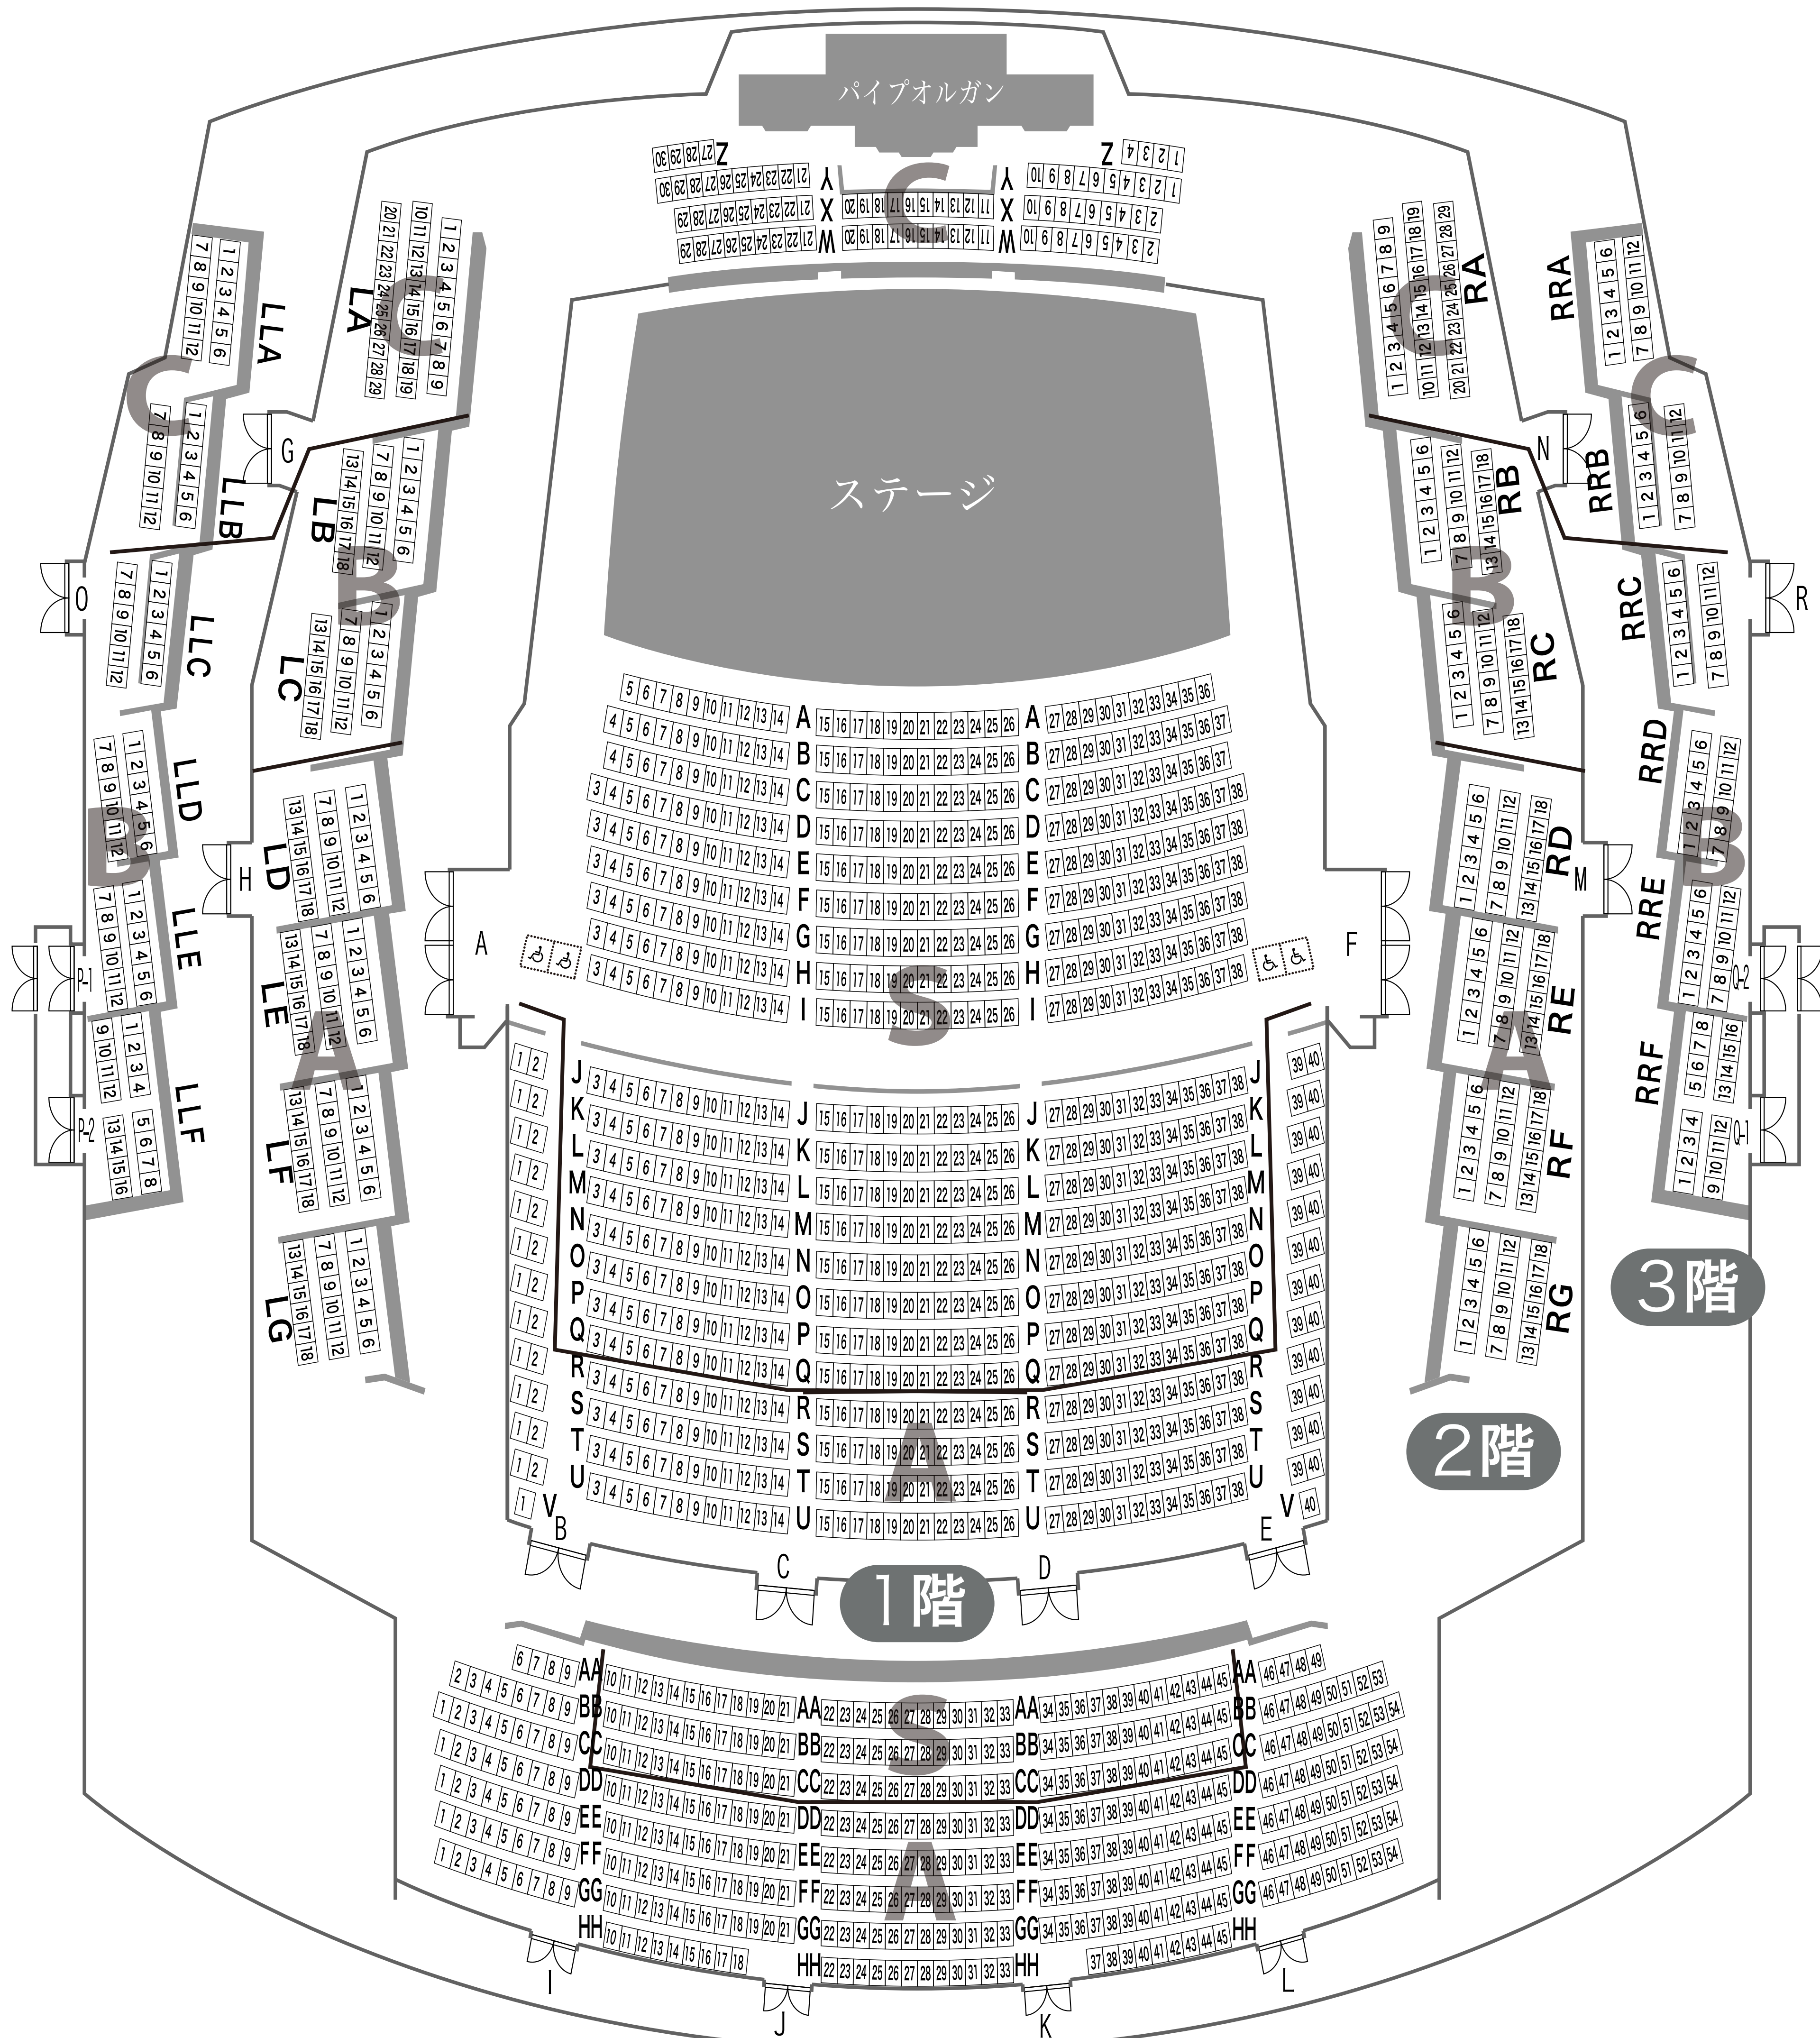

# ザ・シンフォニーホール The Symphony Hall

N響×ポケモン クラシックコンサートツアー 大阪公演  
NHKSO x Pokémon Classic Concert Tour in Osaka

♿ 車いすスペース